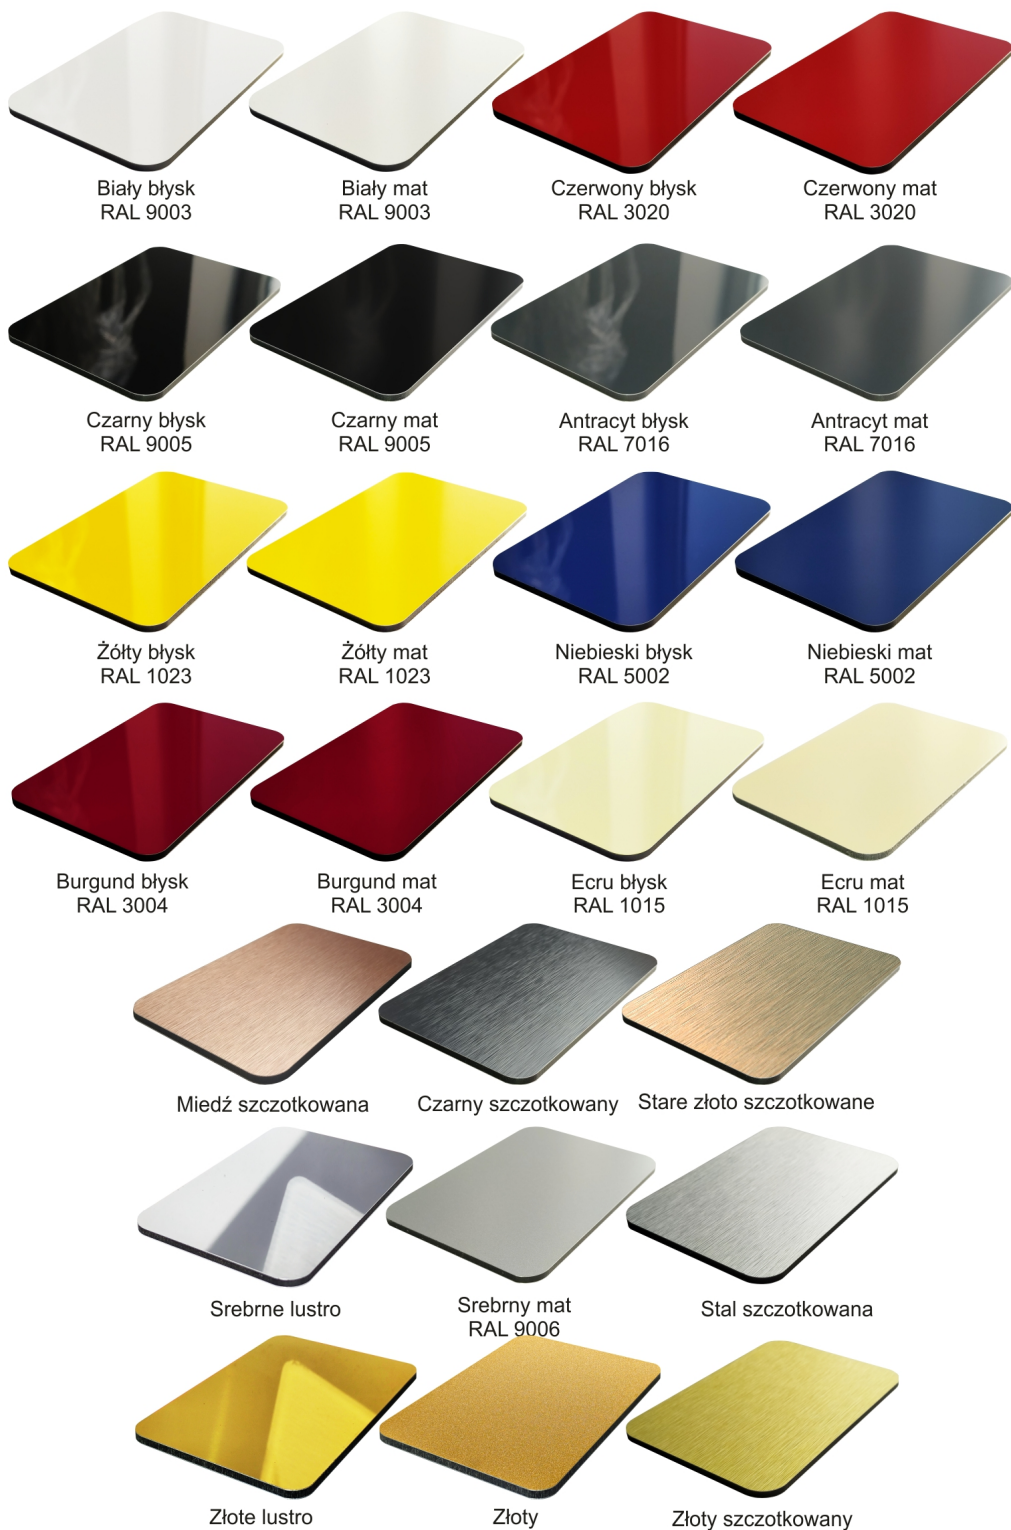

Płyta sufitowa stal szcztokowana/szary stalowy RAL9006 60x60cm 10szt

Czas wysyłki: 3dni

Cena

540,00 PLN

Opis produktu

Płyta sufitowa 59x59cm

Kolor: stal szcztokowana lub szary stalowy RAL9006

Materiał: Dibond kompozytowa płyta aluminiowa

Właściwości:

- niewrażliwy na działanie wody
- nie wchłania kurzu i zabrudzeń
- trwały, nie kruszący się
- wysoka wytrzymałość mechaniczna

Paleta kolorów poniżej

Płyty kompozytowe ACP

Sklejki egzotyczne